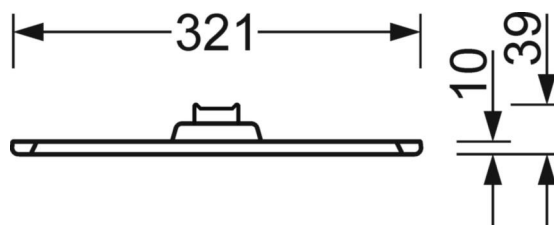

## Механика

цвет корпуса	черный RAL 9005
размеры (LxWxH/DxH)	1250mm x 321mm x 39mm
вес (нетто)	4.75kg
Кабельный ввод KE (X/Y)	0mm/0mm
Вид монтажа	Потолочная одиночная установка

## DEEP-LINK

<https://www.regiolux.de/ru/article/46302024174>

Ссылка	LED 4600lm 830
ηLB	100 %
Φ ↓/↑	74 % / 26 %
UGR поп./вдоль дисплей	16.3 / 15.8
	65° < 3000cd/m²

**размеры**

---

L	1250 mm	Длина
B	321 mm	Ширина
H	39 mm	Высота
A1	900 mm	Расстояние между точками крепежа при одиночной установке
X	0 mm	Расстояние от ввода проводов до середины светильника по оси X (вдо
Y	0 mm	Расстояние от ввода проводов до середины светильника по оси Y (поп