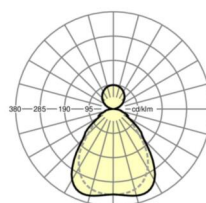

## Оптика

Оснастка	LED, цветопередача/оттенок света CRI ≥ 80 / 3000K
Допуск для координаты цветности (MacAdam)	3SDCM
Номинальный световой поток	4568lm
Срок службы LED	50000h L90/B10 (Tq 25°C)
светоотдача светильников	128lm/W
UGR поп./вдоль	16.3 / 15.8

## DEEP-LINK

<https://www.regiolux.de/ru/article/46302024174>

Ссылка	LED 4600lm 830
ηLB	100 %
Φ ↓/↑	74 % / 26 %
UGR поп./вдоль дисплей	16.3 / 15.8
	65° < 3000cd/m²

**размеры**

---

L	1250 mm	Длина
B	321 mm	Ширина
H	39 mm	Высота
A1	900 mm	Расстояние между точками крепежа при одиночной установке
X	0 mm	Расстояние от ввода проводов до середины светильника по оси X (вдо
Y	0 mm	Расстояние от ввода проводов до середины светильника по оси Y (поп